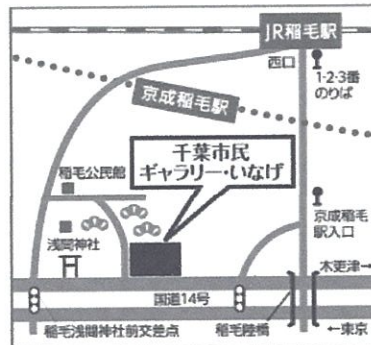

第4回いちご会展

期間 平成29年4月4日(火)～4月16日(日)
午前9時～午後5時(4/10休館日)
(初日:午前11時から/最終日:午後4時まで)

場所 千葉市民ギャラリー・いなげ
千葉市稲毛区稲毛1-8-35 TEL043-248-8723

早春の候 皆様には益々ご健勝のこととお慶び申し上げます。
ことぶき大学校を卒業して3年目を迎えました。
まだまだ未熟ではございますが、ご高覧のうえご指導を賜りますようお願い申し上げます。

いちご会一同
千葉市ことぶき大学校美術学科15期卒業生

阿部 求 伊藤公典 太田暉人 小川泰宏
木村和彦 小林八重子 佐藤 隆 橘 高明
田中憲夫 土居由利子 橋本富美子 渡邊元子

私()は 日～ 時頃迄会場にあります。

連絡先: 佐藤隆 090-4925-7508

POST CARD

第4回いちご会展
平成29年4月4日(火)
～4月16日(日)
午前9時～午後5時
初日:11時～/16日:16時迄
入場無料(4/10休館日)

千葉市民ギャラリー・いなげ
千葉市稲毛区稲毛1-8-35
TEL043-248-8723

京成稲毛駅から徒歩7分、JR稲毛駅から徒歩15分
国道14号下り車線沿い浅間神社前交差点より300m