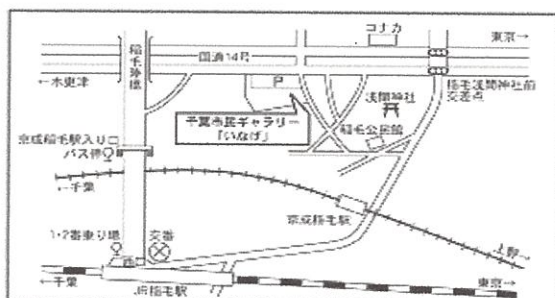

第8回

創美会展

ことぶき大学卒業後 定例になりました八回目の展覧会
を開催いたします お気軽にお越しください

(展示期間) 平成28年3月1日(火)～3月6日(日曜日)
午前9時～午後5時
(初日は午後1時から/最終日は午後4時まで)

(展示場所) 千葉市民ギャラリー いなげ

千葉市稲毛区稲毛1-8-35 TEL 043-248-8723

(展示者) ことぶき大学美術科11期生B 一同

(主催者) 絵画グループ 創美会