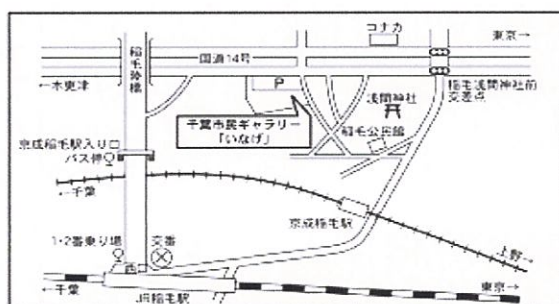

第9回

創美会展

ことぶき大学卒業後 定例になりました九回目の展覧会
を開催いたします お気軽にお越しください

(展示期間) 平成29年2月7日(火)～2月12日(日曜日)
午前9時～午後5時

(初日は午後1時から/最終日は午後4時まで)

(展示場所) 千葉市民ギャラリー いなげ

千葉市稲毛区稲毛1-8-35 TEL 043-248-8723

(展示者) ことぶき大学美術科11期生B 一同

(主催者) 絵画グループ 創美会

京成駅から徒歩6分
JR稲毛駅から徒歩15分
市民ギャラリー「いなげ」
〒263-0034
千葉市稲毛区1-8-35
TEL 043-248-8723