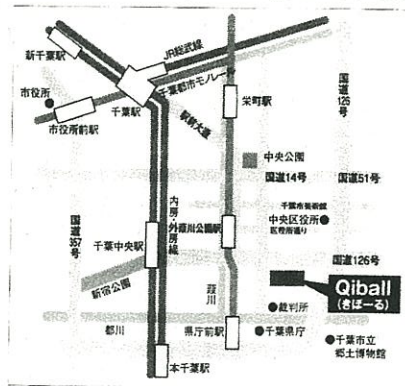

午前9時～午後5時

(初日 午後1時から / 最終日 午後2時まで)

場所 Qiball(きぼーる) 1Fアトリウム

千葉市中央区中央4-5-1 tel 308-0380

展示者	市原 正征	大槻 隆	太田 尊
	市原 正子	岡田 靖子	小垣外 寿一
	加藤 憲男	北川 清	九鬼 布子
	桑原 俊雄	後藤 英夫	坂元 亨
	杉本 うた子	南谷 俊治	野村 幸雄
	星野 榮一	前島 正明	長谷川 勲子
	小沢 克之	八峠 照男	松浦 美智子

他に講師(牧本)の作品展示もあります

◆Qiball(きぼーる) ご案内◆

〒260-0013
千葉市中央区中央4-5-1
(きぼーる)

【アクセス】

【電車をご利用の場合】

JR千葉駅より1000m(徒歩15分)
京成千葉中央駅より430m(徒歩5分)
千葉都市モノレール蒔川公園駅より350m

【バスをご利用の場合】

中央三丁目下車(当バス停前)