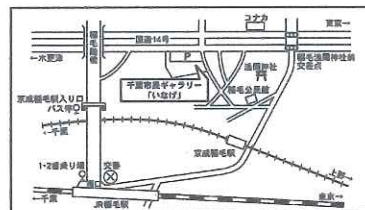

午前9時～午後17時

(初日 13時から /最終日 16時まで)

場 所 市民ギャラリー いなげ

出展者

市原 正征	大槻 隆	太田 尊
市原 正子	岡田 靖子	小垣外 寿一
小沢 克之	北川 清	九鬼 布子
桑原 俊雄	坂元 亨	杉本 うた子
南谷 俊治	前島 正明	
加藤 憲男	星野 榮一	

POST CARD

STAMP

京成駅から徒歩6分
JR稲毛駅から徒歩15分
市民ギャラリー「いなげ」
〒263-0034
千葉市稲毛区1-8-35
Tel 043-248-8723